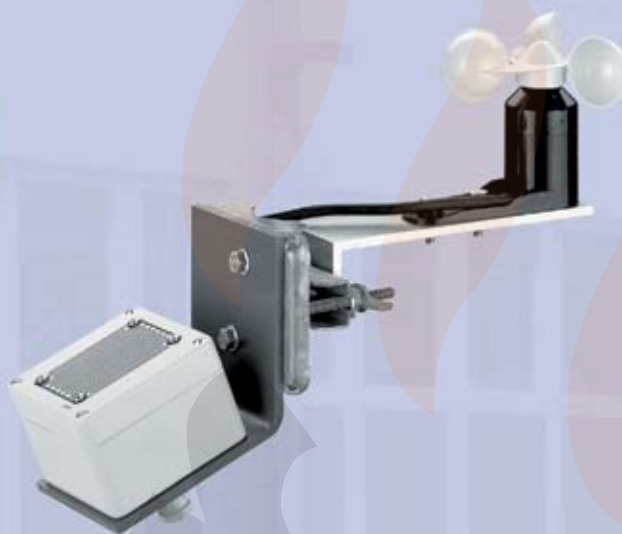

### VRS 10 / REM 42 / REM 230 / WRG 82

VRS 10

WRG 82

REM 42

24 VDC  
230 VAC

#### Описание продуктов

- VRS 10 - дождевой датчик компактное устройство
- REM 42 - дождевой датчик для всех 24V приборов дымоудаления и вентиляции фирмы Д+Х
- REM 230 - дождевой датчик, вариант 230V с безпотенциальным замыкающим контактом
- WRG 82 - датчик дождя и ветра, включая крепление на антенной балке

#### Product Information

- VRS 10 - rain detector in compact design
- REM 42 - rain detector for all D+H 24V smoke vent and ventilation control panels
- REM 230 - rain detector, 230V version with floating switching contact in neutral position
- WRG 82 - wind/ rain transmitter inclusive aerial mast-fastening